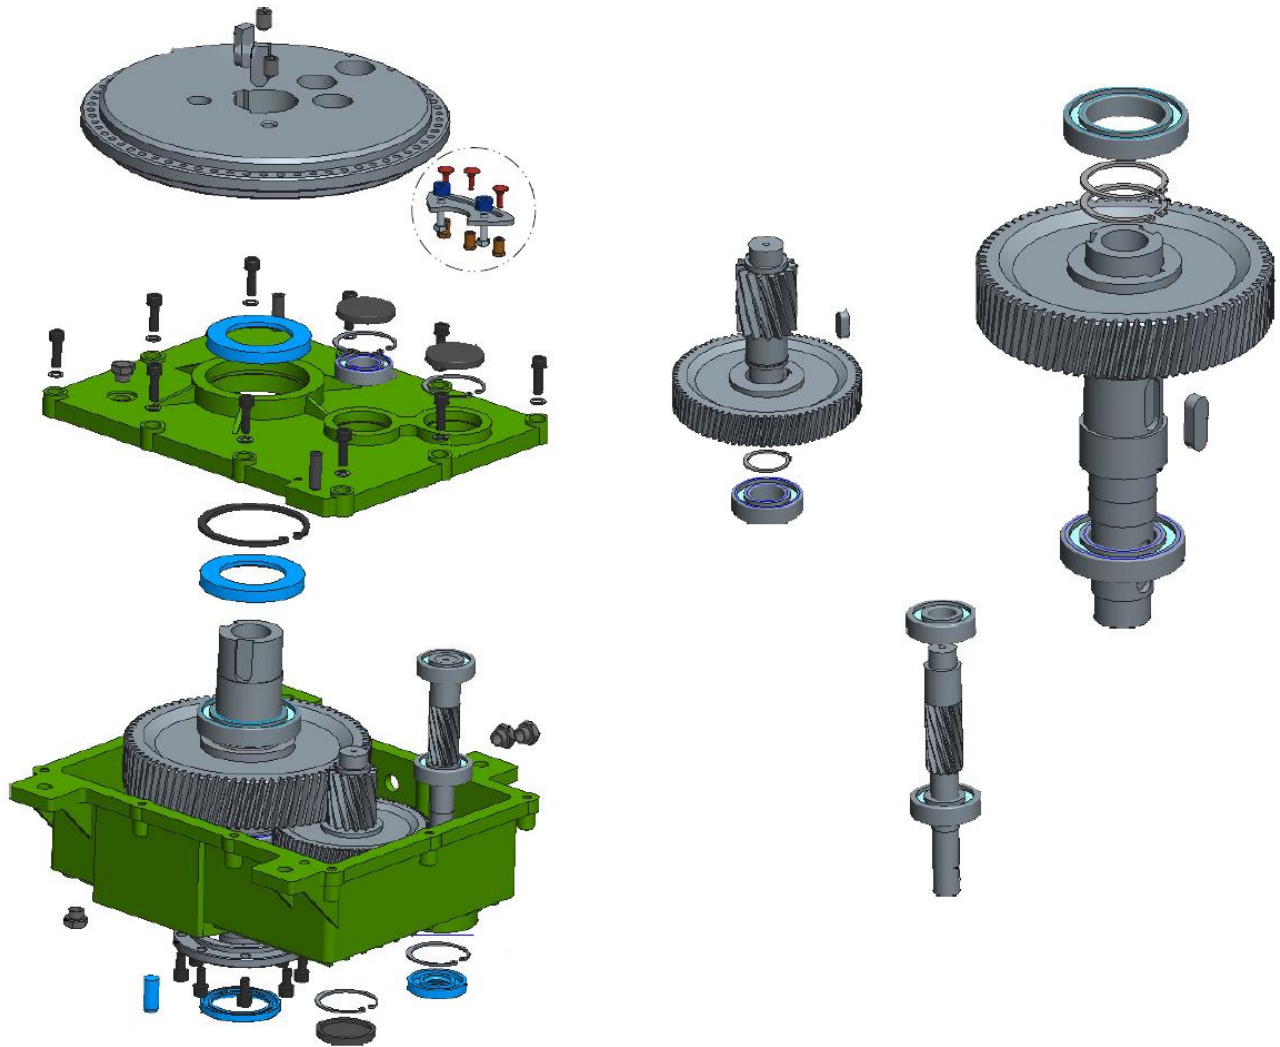

DESCRIPCIÓN	CÓDIGO LEMACO
BULON 48X42X150	R868089000
CAMISA MANDRIL 100x60,5x100	R868063000
CAMISA MANDRIL 60X48.5X100	R868061000
CAMISA MANDRIL 200x160,5x100	R868069000
CAMISA MANDRIL 140x100,5x100	R868065000
CAMISA MANDRIL 160x140,5x100	R868067000

Nº	COMPONENTE	DEL-30		DEL-35		DEL-42			
		230V	400V	230V	400V	230V	400V	230V	400V
		COMBI-25/32		COMBI-30/35		COMBI-36/42			
		BEND3R-30		BEND3R-36		BEND3R-45		BEND3R-52	
		DEL-32		DEL-36		DEL-45		DEL-52	
		COMBI-26/32		COMBI-30/36				COMBI-36/52	
E001		R-0339211							
E002		R-0339230	R-0339229	R-0339230	R-0339226	R-0339230	R-0339226	R-0339230	
E003		R-0339231							
E004		R-0324224						R-0339215	
E005		R-0339210							
E006		R-0324304							
E007		R-0324305							
E008		R-0310006							
E009		R-0324218							

E010		R-0347001
E011		R-0341001
E012		R-0341012
E013		R-0324307
E014		R-0340018
E015		R-0324301
E016		R-0324207
E017		R865140015
E018		R-0324152
E019		R-0324308
E020		R-0324200
E021		R-0325152
E022		R-0327210
E023		R-0324284