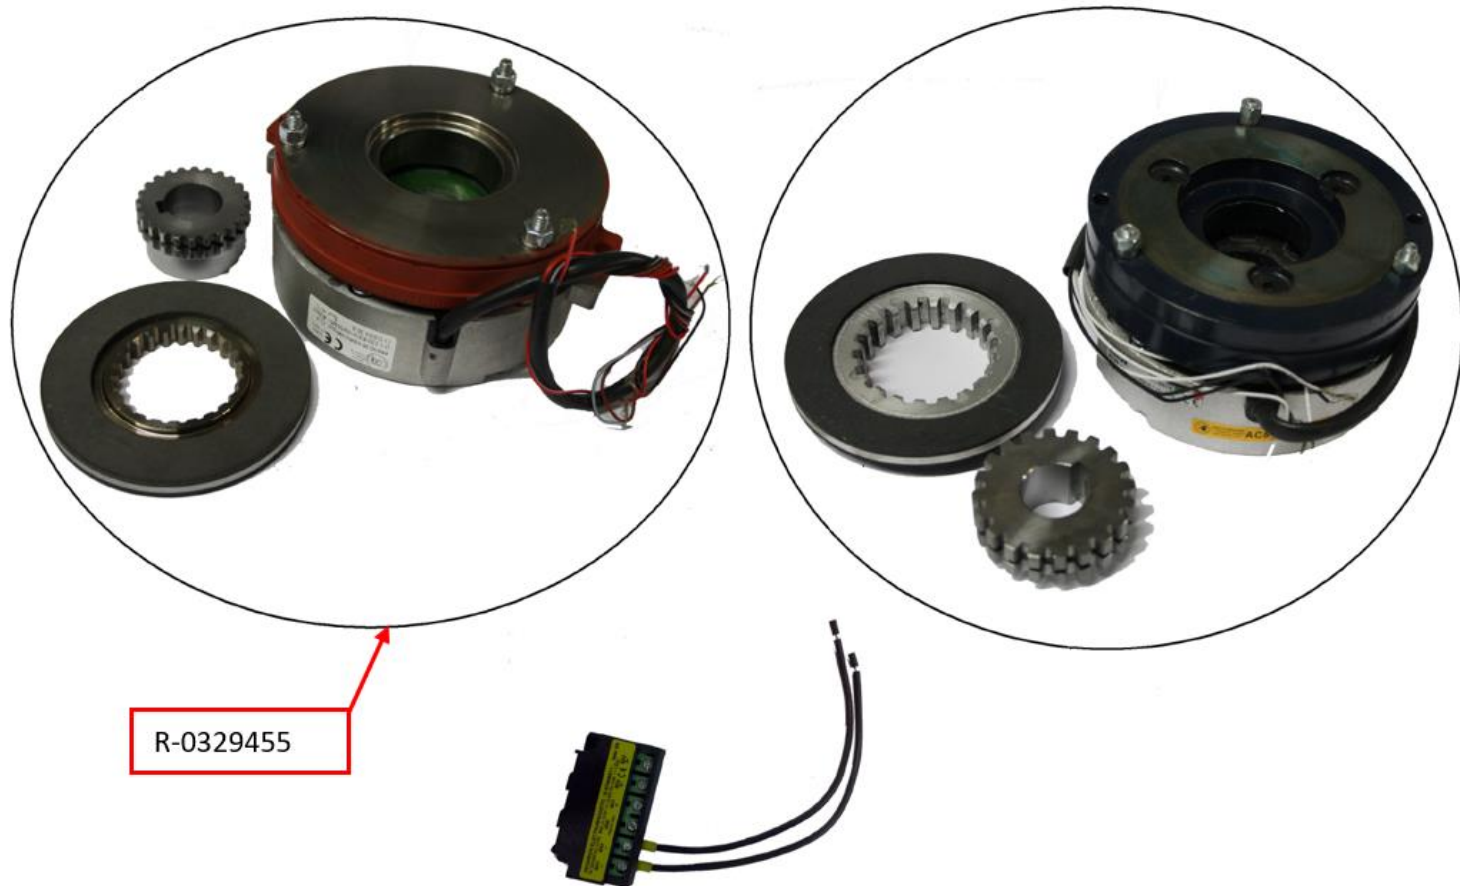

DESCRIPCIÓN	CÓDIGO LEMACO
BULON 48X42X150	R868089000
CAMISA MANDRIL 100x60,5x100	R868063000
CAMISA MANDRIL 60X48.5X100	R868061000
CAMISA MANDRIL 200x160,5x100	R868069000
CAMISA MANDRIL 140x100,5x100	R868065000
CAMISA MANDRIL 160x140,5x100	R868067000

Nº	COMPONENTE	DEL-30		DEL-35		DEL-42			
		230V	400V	230V	400V	230V	400V	230V	400V
		COMBI-25/32		COMBI-30/35		COMBI-36/42			
		BEND3R-30		BEND3R-36		BEND3R-45		BEND3R-52	
		DEL-32		DEL-36		DEL-45		DEL-52	
		COMBI-26/32		COMBI-30/36				COMBI-36/52	
E001		R-0339211							
E002		R-0339230	R-0339229	R-0339230	R-0339226	R-0339230	R-0339226	R-0339230	
E003		R-0339231							
E004		R-0324224						R-0339215	
E005		R-0339210							
E006		R-0324304							
E007		R-0324305							
E008		R-0310006							
E009		R-0324218							

E010		R-0347001
E011		R-0341001
E012		R-0341012
E013		R-0324307
E014		R-0340018
E015		R-0324301
E016		R-0324207
E017		R865140015
E018		R-0324152
E019		R-0324308
E020		R-0324200
E021		R-0325152
E022		R-0327210
E023		R-0324284